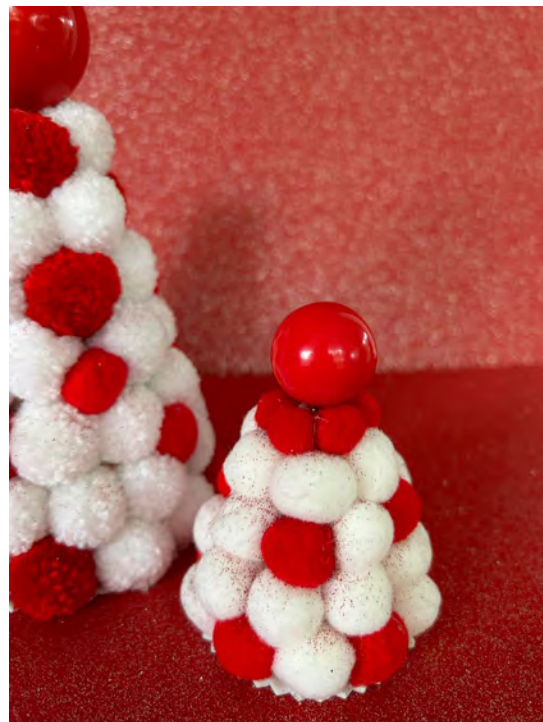

ALBERI SEGNAPOSTO

ALBERELLI ADDOBBATI DI
PON PON IN LANA, PIGNE, PERLE E PALLINE.

- PREZZO
- Grande: 12,00 €
- Piccolo: 8,00 €